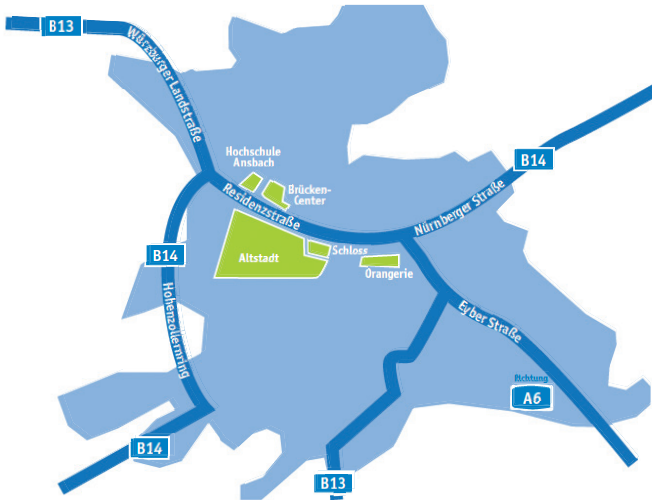

HOCHSCHULE ANSBACH

Adresse

Hochschule Ansbach
Residenzstraße 8
91522 Ansbach

Außenstelle Brauhausstraße
Brauhausstraße 15
91522 Ansbach

t +49 981 4877-0
www.hs-ansbach.de
info@hs-ansbach.de

Anfahrt

Zug

Haltestelle „Bahnhof Ansbach“
weiter mit Bus, Fahrrad, Auto oder zu Fuß.

Bus

Stadtbus 752, Haltestelle „Hochschule“
oder Stadtbus 751, Haltestelle „Brücken-Center“,
weiter zu Fuß

Fahrrad

Die Hochschule Ansbach ist sehr gut
an das lokale Radnetz angeschlossen
und verfügt über ausreichend Stellplätze.

Weitere Infos:

<https://fahrrad.hs-ansbach.de/fahrradkarte/>

Auto

Parkhaus Brücken-Center, Schöneckerstraße,
weiter zu Fuß
oder
Rezat-Parkplatz, parallel zur Residenzstraße,
weiter zu Fuß
oder
Hochschulparkplatz
(nur mit CampusCard möglich)